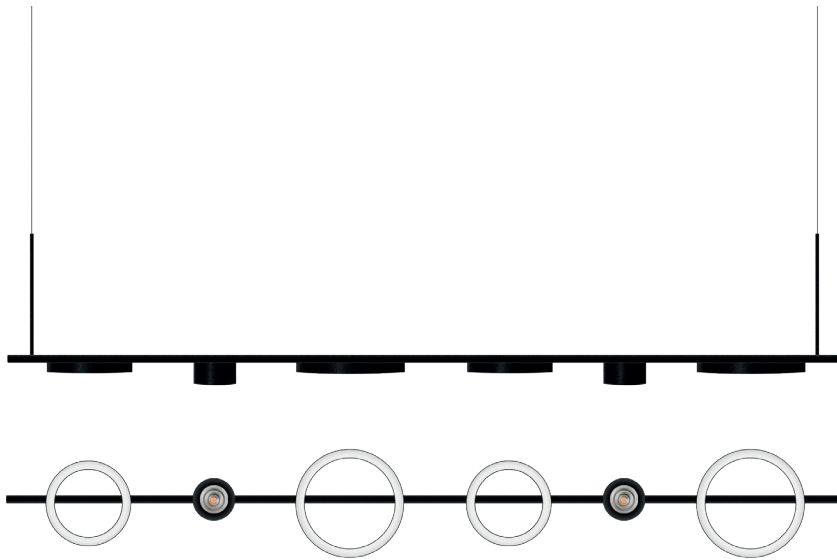

IOA

Suspension LED

NEW 2023

IOA Suspension

Source
LED COB et SMD | 36W | 3000K

Matériau
Aluminium

Installation
Patère de raccordement de la même finition
Câble de suspension noir 2m

Alimentation
AC230V | Driver dimmable TRIAC intégré

Optique
Spots: réflecteur dichroïque | 30°
Anneaux: diffuseur opalin | 180°

	Finition	Teinte	Lumens	Réf.
	Noir structuré	3000K	1350lm	6010100

Every moment
lived with lighting

OGGILIGHT.COM