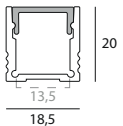

Aluminium anodisé | 2M

Accessoires incl.

Clips de fixation 4p et embouts de finition 4p

Finition	Diffuseur	Réf.
Aluminium	Dépoli	4883020
Blanc structuré	Dépoli	4883021
Noir structuré	Dépoli	4883022
Noir structuré	Noir	4883023