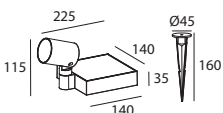

DOOBI Spot LED solaire

Source
LED SMD CREE | 1,3W | 3000K | 81lm

Produit
Aluminium moulé sous pression

Installation
Piquet inclus

Alimentation
Batterie solaire DC 3.7V
Charge 6-8H

Optique
Verre | 28°

Détecteur crépusculaire
S'allume automatiquement quand la luminosité est inférieure à 20 Lux
Temps de diffusion $\geq 7H$

Finition
Anthracite

Puissance
1,3W

Teinte
3000K

Réf.
6260001