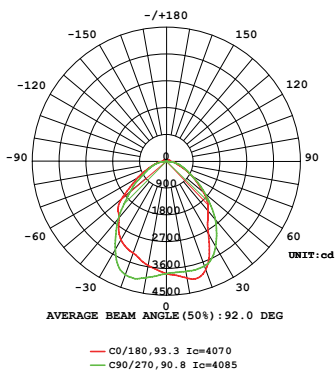

ARCO

Réglette LED rayonnage - pour rail TENO

Arco Réglette LED RAYONNAGE - Pour rail TRIO

Source
LED SMD

Sélecteur intégré
Puissances : 45W - 50W - 55W - 60W
Teintes: 3000K - 4000K - 5000K

Alimentation
AC230V | Driver non dimmable intégré

Produit
Acier | Peinture par poudrage

Optique
Lentille | 90°

Installation
Adaptateur rail 3 allumages TRIO

Puissance	Finition	Teinte	Lumens (60W)	Réf.
45-50-55-60W	Blanc	3000K - 4000K - 5000K	9060lm	6290561
	Noir	3000K - 4000K - 5000K	9060lm	6290560