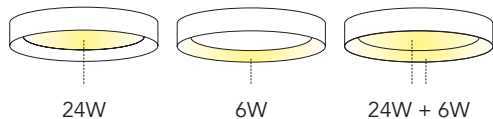

Installation

Connecteurs rapides
Aucune fixation apparente

24W

6W

24W + 6W

Puissance

24W + 6W

Finition

Blanc mat

Noir mat

Lumens

3000 lm

3000 lm

Réf.

6074030

6074031