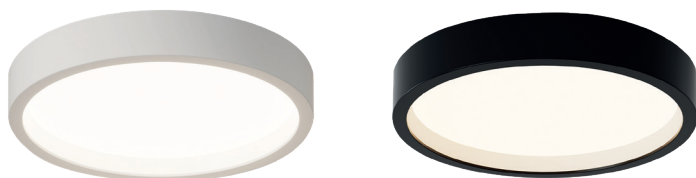

CALEO

Plafonnier CCT

 Sélecteur 3 modes d'éclairage

NEW

Caleo

Plafonnier CCT - Modes 3 d'allumages

Source

LED SMD | L80 B20 50 000H

Sélecteur intégré

2700K - 3000K - 4000K

Alimentation

AC230V | Driver non dimmable intégré

Produit

Thermoplastique (ABS + PS)

Optique

Diffuseur polycarbonate opalin | 120°

 Blanc mat

 Noir mat

Lumens

3000 lm

3000 lm

Réf.

6074030

6074031