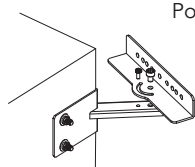

Patère d'angle

Pour modèle 50W uniquement

Finition

Blanc structuré

Noir structuré

Réf.

6809011

6809010