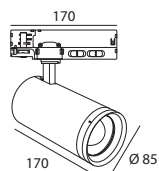

Produit
Aluminium | Peinture par poudrage
Orientable ↻ 355° ↻ 90°

Optique
Lentille | Focus ajustable 15° à 55°

Installation
Adaptateur rail 3 allumages TRIO

Puissance	Finition	Teinte	Lumens (3500K)	Réf.
20-25-30W	Blanc structuré	3000K - 3500K - 4000K	1400 - 1750 - 2100 lm	6063030
	Noir structuré	3000K - 3500K - 4000K	1400 - 1750 - 2100 lm	6063031