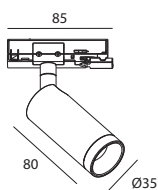

Optique

Lentille | 36°

Alimentation

Douille GU10 AC230V

Installation

Adaptateur rail 1 allumage TENO

Puissance

4,9W