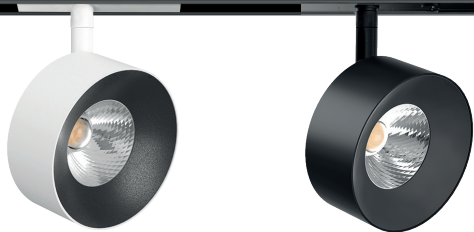

# LITAO

Spot LED - Pour rail TENO

NEW

# Litao

Spot LED - Pour rail TENO