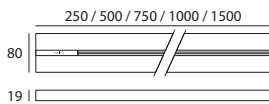

mipluG Rail

Alimentation
AC230V
Max 16A - 3680W

Produit
Aluminium

Installation
Emboîtez le rail sur l'étrier fixé préalablement sur le mur à l'aide de 4 vis.

Rail mipluG

Longueur	Finition	Nbre de plug max	I - H	Prix HT	Réf.
250 mm	Blanc mat	3	80 x 19 mm	35,00€	7810251
	Noir mat	3	80 x 19 mm	35,00€	7810250
500 mm	Blanc mat	6	80 x 19 mm	65,00€	7810501
	Noir mat	6	80 x 19 mm	65,00€	7810500
750 mm	Blanc mat	9	80 x 19 mm	92,00€	7810751
	Noir mat	9	80 x 19 mm	92,00€	7810750
1000 mm	Blanc mat	14	80 x 19 mm	120,00€	7811001
	Noir mat	14	80 x 19 mm	120,00€	7811000
1500 mm	Blanc mat	14	80 x 19 mm	173,00€	7811501
	Noir mat	14	80 x 19 mm	173,00€	7811500