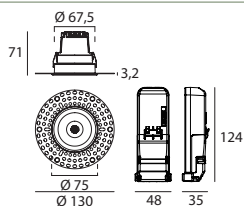

Finition	Lumens (3000K)	Fixation	Réf.
Blanc mat	660 lm - 780 lm	Ressorts	6201101
Noir mat	575 lm - 680 lm	Ressorts	6201102

Accessoire

Driver dimmable DALI
6209001

Bague dorée
6201924