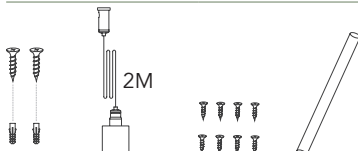

Accessoires

Patère de raccordement BOXEO

Nola

Accessoires

Les accessoires du Ruban Led NOLA offrent des possibilités illimitées de créativité pour tous vos projets
Compatible avec les versions Mono, CCT et RGB (Kit de suspension verticale pas compatible avec les versions CCT et RGB)

Kit de fixation plafond vertical Tube en polycarbonate transparent et accessoires

Longueur	Finition	Prix HT	Réf.
1M	Aluminium	101,00€	2501015
	Blanc	122,00€	2501315
	Noir	122,00€	2501215
2,5M	Aluminium	120,00€	2501002
	Blanc	141,00€	2501302
	Noir	141,00€	2501202

Kit de suspension verticale Tube en polycarbonate transparent et accessoires

Longueur	Finition	Prix HT	Réf.
1M	Aluminium	104,00€	2501010
	Aluminium - Blanc	125,00€	2501310
	Aluminium - Noir	125,00€	2501210
2,5M	Aluminium	121,00€	2501001
	Aluminium - Blanc	142,00€	2501301
	Aluminium - Noir	142,00€	2501201