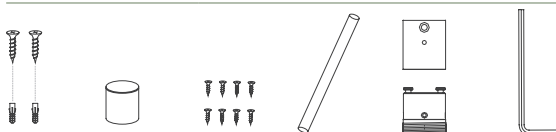

Accessoires

Patère de raccordement BOXEO

Nola

Accessoires

Les accessoires du Ruban Led NOLA offrent des possibilités illimitées de créativité pour tous vos projets
Compatible avec les versions Mono, CCT et RGB (Kit de suspension verticale pas compatible avec les versions CCT et RGB)

Kit de fixation plafond vertical Tube en polycarbonate transparent et accessoires

Longueur	Finition	Prix HT	Réf.
1M	Aluminium	101,00€	2501015
	Blanc	122,00€	2501315
	Noir	122,00€	2501215
2,5M	Aluminium	120,00€	2501002
	Blanc	141,00€	2501302
	Noir	141,00€	2501202

Kit de suspension verticale Tube en polycarbonate transparent et accessoires

Longueur	Finition	Prix HT	Réf.
1M	Aluminium	104,00€	2501010
	Aluminium - Blanc	125,00€	2501310
	Aluminium - Noir	125,00€	2501210
2,5M	Aluminium	121,00€	2501001
	Aluminium - Blanc	142,00€	2501301
	Aluminium - Noir	142,00€	2501201