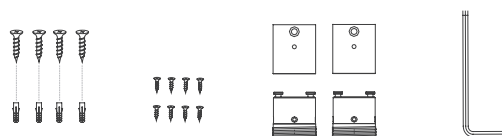

NOLA

Flex 360°

Nola

Flex 360° Mono | CCT | RGB

Caractéristiques

Le ruban LED rond NOLA éclaire à 360 degrés et illumine uniformément les surfaces sans aucune zone sombre. Flexible, il s'adapte à de nombreuses configurations. Sa gaine en silicone résiste aux UV et au milieu salin.

Kit de fixation plafond vertical Tube en polycarbonate transparent et accessoires

Longueur	Finition	Prix HT	Réf.
1M	Aluminium	101,00€	2501015
	Blanc	122,00€	2501315
	Noir	122,00€	2501215
2,5M	Aluminium	120,00€	2501002
	Blanc	141,00€	2501302
	Noir	141,00€	2501202

Kit de suspension verticale Tube en polycarbonate transparent et accessoires

Longueur	Finition	Prix HT	Réf.
1M	Aluminium	104,00€	2501010
	Aluminium - Blanc	125,00€	2501310
	Aluminium - Noir	125,00€	2501210
2,5M	Aluminium	121,00€	2501001
	Aluminium - Blanc	142,00€	2501301
	Aluminium - Noir	142,00€	2501201

PAS COMPATIBLE AVEC LES VERSIONS CCT ET RGB

Kit de fixation plafond vertical DOUBLE Paire de patères de fixation plafond et accessoires

Finition	Prix HT	Réf.
Aluminium	56,00€	2501004
Blanc	77,00€	2501304
Noir	77,00€	2501204