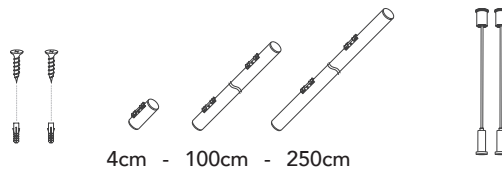

Kit de suspension verticale Tube en polycarbonate transparent et accessoires

Longueur	Finition	Prix HT	Réf.
1M	Aluminium	104,00€	2501010
	Aluminium - Blanc	125,00€	2501310
	Aluminium - Noir	125,00€	2501210
2,5M	Aluminium	121,00€	2501001
	Aluminium - Blanc	142,00€	2501301
	Aluminium - Noir	142,00€	2501201

PAS COMPATIBLE AVEC LES VERSIONS CCT ET RGB

Kit de fixation plafond vertical DOUBLE Paire de patères de fixation plafond et accessoires

Finition	Prix HT	Réf.
Aluminium	56,00€	2501004
Blanc	77,00€	2501304
Noir	77,00€	2501204

Kit de fixation plafond horizontal Demi-tube en polycarbonate transparent et accessoires

Longueur	Prix HT	Réf.
1 m	32,00€	2501005

Kit de suspension horizontale Tube en polycarbonate transparent, câbles et accessoires

Longueur	Suspension	Finition	Câble	Prix HT	Réf.
4 cm	2 m	Aluminium	1 pièce	33,00€	2501003
1 m	2 m	Aluminium	2 pièces	46,00€	2501013
2,5 m	2 m	Aluminium	4 pièces	93,00€	2501014

4cm - 100cm - 250cm

Kit de création de style Paire de clips de fixation dissimulés pour plafond, permettant une mise en forme libre (2p).