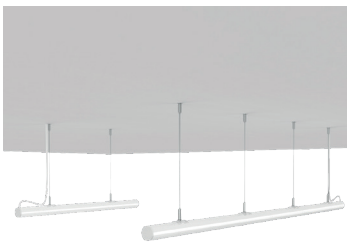

NOLA

Flex 360°

Nola

Flex 360° Mono | CCT | RGB

Caractéristiques

Le ruban LED rond NOLA éclaire à 360 degrés et illumine uniformément les surfaces sans aucune zone sombre. Flexible, il s'adapte à de nombreuses configurations. Sa gaine en silicone résiste aux UV et au milieu salin.

PAS COMPATIBLE AVEC LES VERSIONS CCT ET RGB

Kit de fixation plafond vertical DOUBLE Paire de patères de fixation plafond et accessoires

Finition	Prix HT	Réf.
Aluminium	56,00€	2501004
Blanc	77,00€	2501304
Noir	77,00€	2501204

Kit de fixation plafond horizontal Demi-tube en polycarbonate transparent et accessoires

Longueur	Prix HT	Réf.
1 m	32,00€	2501005

Kit de suspension horizontale Tube en polycarbonate transparent, câbles et accessoires