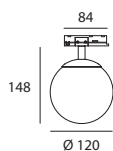

Produit

Aluminium + Verre | Peinture par poudrage

Optique

Verre givré | 240°

Installation

Adaptateur rail 1 allumage TENO

Puissance	Finition	Teinte	Lumen	Réf.
6W	Blanc structuré	2700K	280 lm	6425721
		3000K	300 lm	6425731
	Noir structuré	2700K	280 lm	6425720
		3000K	300 lm	6425730