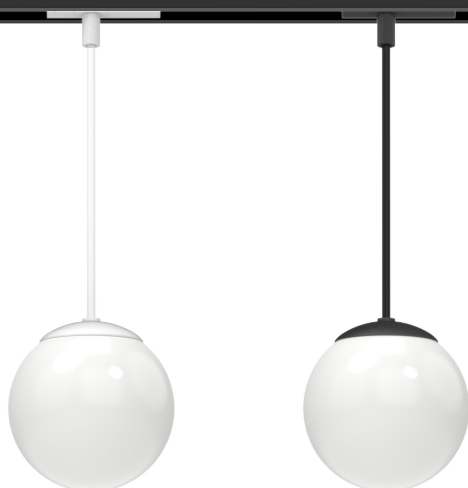

PERLO

Spot et Suspension LED - Pour rail TENO

Perlo

Spot LED - Pour rail TENO

Source

LED COB | L80 B10 30.000H

Alimentation

AC230V | Driver dimmable TRIAC intégré

Produit

Aluminium + Verre | Peinture par poudrage

Optique

Verre givré | 240°

Installation

Adaptateur rail 1 allumage TENO

Puissance	Finition	Teinte	Lumen	Réf.
6W	Blanc structuré	2700K	280 lm	6425721
		3000K	300 lm	6425731
	Noir structuré	2700K	280 lm	6425720
		3000K	300 lm	6425730

Perlo

Suspension LED - Pour rail TENO

Source

LED COB | L80 B10 30.000H

Produit

Aluminium + Verre | Peinture par poudrage

Optique

Verre givré | 240°