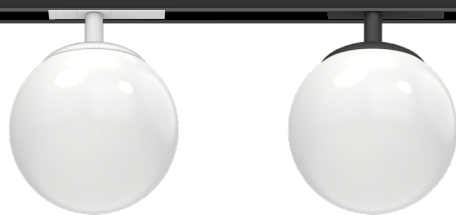

PERLO

Spot et Suspension LED - Pour rail TENO

Perlo

Spot LED - Pour rail TENO

Source

LED COB | L80 B10 30.000H

Alimentation

AC230V | Driver dimmable TRIAC intégré

Produit

Aluminium + Verre | Peinture par poudrage

Optique

Verre givré | 240°

Installation

Adaptateur rail 1 allumage TENO

Puissance	Finition	Teinte	Lumen	Réf.
6W	Blanc structuré	2700K	280 lm	6425721
		3000K	300 lm	6425731
	Noir structuré	2700K	280 lm	6425720
		3000K	300 lm	6425730

Perlo

Suspension LED - Pour rail TENO

Source

LED COB | L80 B10 30.000H

Produit

Aluminium + Verre | Peinture par poudrage

Optique

Verre givré | 240°

 Noir structuré

Teinte

2700K

3000K

2700K

3000K

Lumen

280 lm