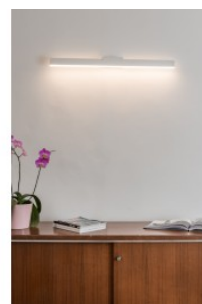

Jedi 30 by OggiLuce

Description	Applique murale d'intérieur ou d'extérieur équipée de Led SAMSUNG de Haute efficacité. La Jedi est présentée ici en 30 cm dans une finition Blanc mat. Alimentation incluse LEDS 8.4W 3000K 840 Lm	
Détails	De par son indice de protection élevé, son usage peu être intérieur ou extérieur. Elle trouvera idéalement sa place au dessus d'un miroir ou d'un porte menu d'un restaurant. Elle a été conçue pour être utilisée, en toute sécurité, dans un environnement humide. Grace à son diffuseur vous bénéficierez d'un éclairage général confortable et agréable.	
Référence(s)	Jedi 30 Couleur - Blanc	: 601018
Déclinaisons		
Caractéristiques techniques	Longueur	: 6 cm
	Largeur	: 30 cm
	Profondeur	: 6 cm
	Poids	: 1.2 Kg
	Designer	: Studio Tech Oggiluce
	Teinte	: 3000 K
	Lumens	: 840 Lm
	Alim	: 100/240 V - 50/60 HZ
	Puissance	: 8.4 W