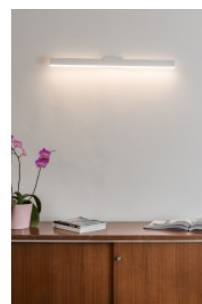

Jedi 60 by OggiLuce

Description

Applique murale d'intérieur ou d'extérieur équipée de Led SAMSUNG de Haute efficacité. La Jedi est présentée ici en 60 cm dans une finition Blanc mat. Alimentation incluse LEDS 16.8W 3000K 1680 Lm

Détails

De par son indice de protection élevé, son usage peut être intérieur ou extérieur. Elle trouvera idéalement sa place au-dessus d'un miroir ou d'un porte-menu d'un restaurant. Elle a été conçue pour être utilisée, en toute sécurité, dans un environnement humide. Grâce à son diffuseur, vous bénéficierez d'un éclairage général confortable et agréable.

Référence(s)

Jedi 60 Couleur - Blanc

: 601018

Déclinaisons

Caractéristiques techniques

Longueur : 6 cm
Largeur : 60 cm
Profondeur : 6 cm
Poids : 1.6 Kg
Designer : Studio Tech Oggiluce
Teinte : 3000 K
Lumens : 1680 Lm
Alim : 100/240 V - 50/60 HZ
Valeur IRC : : Ra supérieur à 80
Puissance : 16.8 W