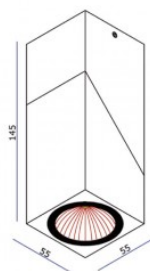

### Description

Plafonnier composé d'une base rectangulaire et d'un diffuseur rectangulaire orientable, l'ensemble en aluminium finition laque vermiculée de coloris blanc mat. Modèle au design épuré à utiliser pour diverses applications.

### Déclinaisons

<b>Caractéristiques techniques</b>	<b>Poids</b>	: 1,8 Kg
	<b>Teinte</b>	: 3000 K
	<b>Lumens</b>	: 540 Lm
	<b>Alim</b>	: 100/240 V - 50/60 HZ
	<b>Valeur IRC</b>	: supérieur à 80
	<b>Puissance</b>	: 7 W
	<b>Indice de protection</b>	: IP20
	<b>Classe</b>	: I