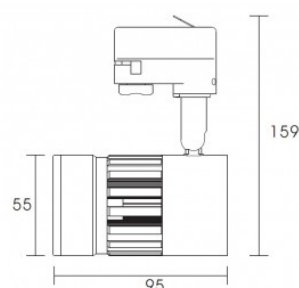

Master 8 by OggiLuce

Description

Variable, Noir ou Blanc, 3000K ou 4000K, IRC85, IP21

Détails

Projecteur Led sur Rail 3 allumages optimisé pour l'éclairage des espaces de vente et de boutique. Orientable à 360° sur le plan horizontal et sur 90° sur le plan vertical. Accessoires : Lentille 24° : 605LT2425Lentille 60° : 605LT6025

Référence(s)

Master 8 Couleur - Noir, Teinte - 3000 K	: 60508010
Master 8 Couleur - Noir, Teinte - 4000 K	: 60508011
Master 8 Couleur - Blanc, Teinte - 3000 K	: 60508012
Master 8 Couleur - Blanc, Teinte - 4000 K	: 60508013