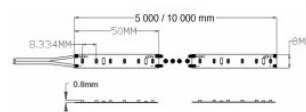

Ruban 9,6W/m mono 2216 by OggiLuce

Description

120 Leds/m, 3000K ou 4000K, 24VDC, IRC90, IP20

Référence(s)

Ruban 9,6W/m mono 2216 Teinte - 3000 K, Longueur - 5 m	: 600120103005
Ruban 9,6W/m mono 2216 Teinte - 3000 K, Longueur - 10 m	: 600120103010
Ruban 9,6W/m mono 2216 Teinte - 4000 K, Longueur - 5 m	: 600120104005
Ruban 9,6W/m mono 2216 Teinte - 4000 K, Longueur - 10 m	: 600120104010

Déclinaisons

Caractéristiques techniques	Teinte	: 3000 ou 4000 K
	Lumens	: 840 ou 960 Lm / m
	Alim	: 24 VDC
	Valeur IRC	: 90
	Faisceau	: 120°
	Puissance	: 9,6 W / m
	Bobine	: 5 ou 10 m
	Indice de protection	: IP20
Classe	: III	