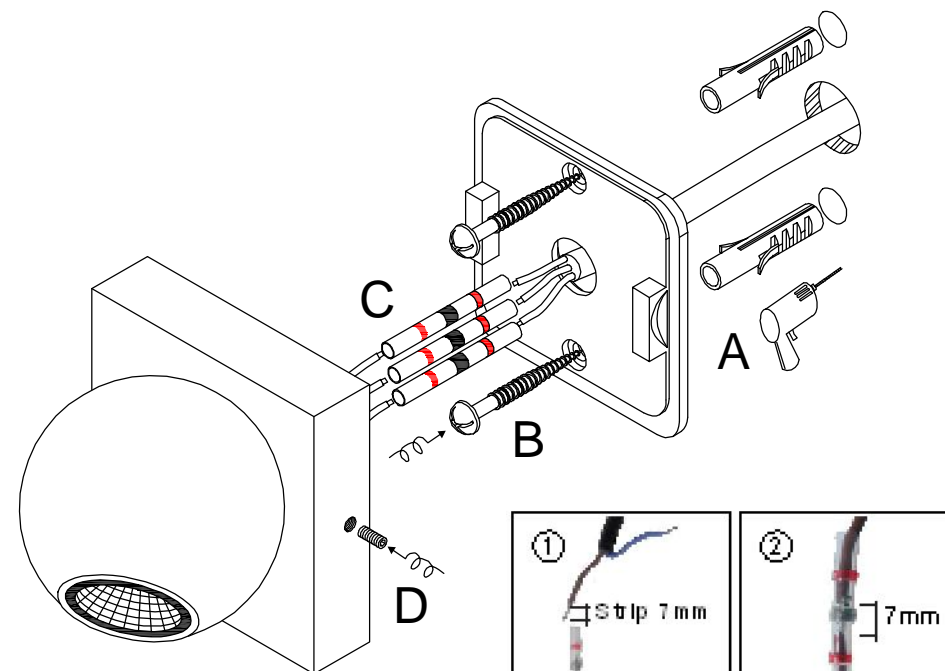

OGGI LUCE SAS
625 RUE DES ROSEAUX
13320 BOUC BEL AIR
FRANCE

ENTRÉE: 220-240V_ 50/60Hz CLASSI

LED LED1x4W(Max)

MATERIAL:ALUMINIUM

IP54 F CE

NOTICE DE MONTAGE

1. Avant de commencer l'installation, vérifier que l'alimentation électrique ou le raccordement au secteur est bien hors tension.
2. Suivre les points suivant pour l'installation de l'applique
  A.Retirer les fils pour percer les trous de fixation
  B.Fixer le support de montage sur le mur avec les vis.
  C.Connecter les fils d'alimentations au boîtier à l'aide des vis.
  D.Fixer l'applique sur le support de montage à l'aide des vis.
3. Après avoir terminé chaque étape, serrer les vis, puis brancher l'alimentation.

INSTRUCTION DE NETOYAGE

1. Avant de nettoyer vérifier que l'alimentation est bien coupée.
2. Utiliser uniquement un chiffon doux pour nettoyer la lampe, humidifié avec un nettoyant doux si nécessaire pour la saleté résistante.
3. Attention ne pas utiliser de l'alcool ou d'autres solvants.

PRECAUTION

1. En cas de doute n'hésitez pas à contacter un électricien qualifié.

DIRECTIVE CE, ROHS, LVD EMC

Normes:

EN 60598-1:2016

EN 60598-2-1:1989

EN 55015:2013

EN 61547:2009

EN 61000-2:2014

EN 61000-3-3:2013

EN 50581:2012

EN 613471:2008+A2:2013

EN 61347-2-13:2014

EN 62031:2008

EN 62471:2008

Rapport de fabricationⁿ LCZ-649Z11

601040
601041