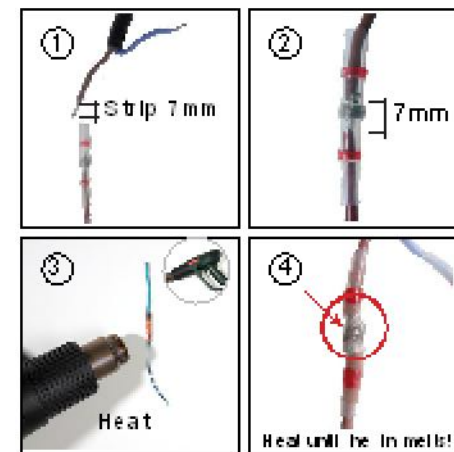

OGGI LUCE SAS
625 RUE DES ROSEAUX
13320 BOUC BEL AIR
FRANCE

ENTRÉE: 220-240V_ 50/60Hz CLASSI

LED LED1x4W(Max)

MATERIAL:ALUMINIUM

IP54 F CE

NOTICE DE MONTAGE

1. Avant de commencer l'installation, vérifier que l'alimentation électrique ou le raccordement au secteur est bien hors tension.
2. Suivre les points suivant pour l'installation de l'applique
  A.Retirer les fils pour percer les trous de fixation
  B.Fixer le support de montage sur le mur avec les vis.
  C.Connecter les fils d'alimentations au boîtier à l'aide des vis.
  D.Fixer l'applique sur le support de montage à l'aide des vis.
3. Après avoir terminé chaque étape, serrer les vis, puis brancher l'alimentation.

INSTRUCTION DE NETOYAGE

1. Avant de nettoyer vérifier que l'alimentation est bien coupée.
2. Utiliser uniquement un chiffon doux pour nettoyer la lampe, humidifié avec un nettoyant doux si nécessaire pour la saleté résistante.
3. Attention ne pas utiliser de l'alcool ou d'autres solvants.

PRECAUTION

1. En cas de doute n'hésitez pas à contacter un électricien qualifié.

DIRECTIVE CE, ROHS, LVD EMC

Normes:

EN 60598-1:2016

EN 60598-2-1:1989

EN 55015:2013

EN 61547:2009

EN 61000-2:2014

EN 61000-3-3:2013

EN 50581:2012

EN 613471:2008+A2:2013

EN 61347-2-13:2014

EN 62031:2008

EN 62471:2008

Rapport de fabricationⁿ LCZ-649Z11

601040
601041