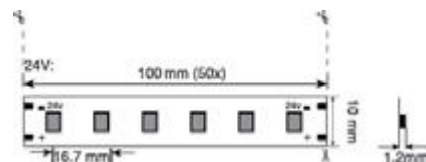

Ruban 14,4W/m mono 2835 IP20 by OggiLuce

Description

60 Leds/m, 2700K ou 3000K ou 4000K, 24VDC, IRC90, IP20

Référence(s)

Ruban 14,4W/m mono 2835 IP20 Teinte - 2700 K	: 600060142720
Ruban 14,4W/m mono 2835 IP20 Teinte - 3000 K	: 600060143020
Ruban 14,4W/m mono 2835 IP20 Teinte - 4000 K	: 600060144020

Déclinaisons

Caractéristiques techniques	Designer	: Studio Tech Oggiluce
	Teinte	: 2700 K ; 3000 K ; 4000 K
	Lumens	: 1240 Lm/m ; 1300 Lm/m ; 1350 Lm/m
	Alim	: 24 VDC
	Valeur IRC	: 90
	Faisceau	: 120°
	Puissance	: 14,4 W/m
	Bobine	: 5 mètres
	Découpe	: 10 cm
	Indice de protection	: IP 20
	Classe	: III
	Variable	: Oui
	Garantie	: 5 ans