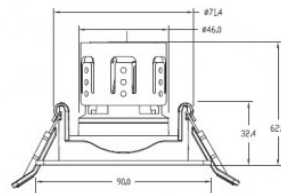

## Collerette carrée fixe silver IP65 by OggiLuce

**Description** Collerette FK Led Carré IP65 Silver

**Référence(s)** 605SST65

### Déclinaisons

**Caractéristiques techniques**

<b>Largeur</b>	: 90 mm
<b>Profondeur</b>	: 32,4 mm
<b>Designer</b>	: Studio Oggiluce
<b>Découpe</b>	: 72 mm
<b>Indice de protection</b>	: IP65