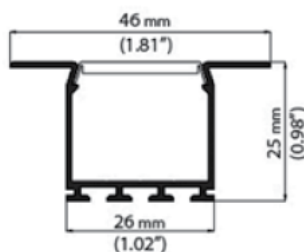

Profil 4308 Black Edition by OggiLuce

Description

Profil Black Edition pour rubans simple ou double bande, à encastrer, spécial placo

Détails

Diffuseur sans teint inclus . Dimensions : 2000mm x46 mm (26 mm) x 25 mm
Accessoires associés : 430BEND8 : Embout de finition. 430CLIP8 : Clip de fixation (Ressort).