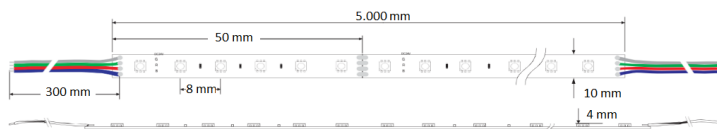

Ruban 14,4W/m RGB IP66 3838 by OggiLuce

Description

120 Leds/m, R: 110Lm/m, G: 460Lm/m, B: 90Lm/m, 24VDC, IRC80, IP66

Détails

D'une puissance linéaire de 14.4 Watts par mètre, ce ruban permet de réaliser des éclairages de forte puissance: il diffuse une lumière puissante et dynamique pour éclairer vos extérieurs nécessitant une étanchéité de ruban élevé (Margelle de Piscine , tour de bassin etc , Bord de fontaine etc...).

Son enveloppe est une gaine qui le protège contre les projections d'eau mais aussi des poussières. Il peut être coupé pour votre besoin à des longueur différentes dans notre atelier .Flexible, sécable tout les 10 cm , sorties de fils à chaque extrémité, équipé de scotch double face 3M au dos pour une pose facile.

Référence(s)

Ruban 14,4W/m RGB 5050 Couleur - RGB : 60012015RGB66

Déclinaisons

Caractéristiques techniques

Designer : Studio Tech Oggiluce
Teinte : RGB
Lumens : R: 110 Lm/m - G: 460 Lm/m - B:150 Lm/m
Alim : 24 VDC
Valeur IRC : 80
Faisceau : 120°
Puissance : 14,4 W/m
Bobine : 5 mètres
Indice de protection : IP66
Classe : III