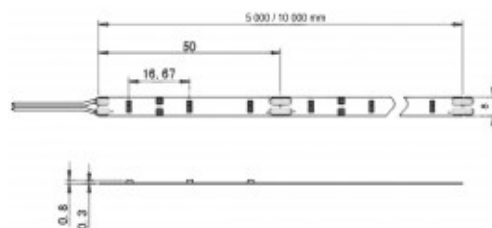

Ruban 4,8W/m IP66 mono 2216 by OggiLuce

Description

60 Leds/m, 2700 K , 3000K ou 4000K, 24VDC, IRC90, IP66

Référence(s)

Ruban 4,8W/m mono 2216 Teinte - 2700 K, Longueur - 5 m : 600060042766
 Ruban 4,8W/m mono 2216 Teinte - 3000 K, Longueur - 5 m : 600060043066
 Ruban 4,8W/m mono 2216 Teinte - 4000 K, Longueur - 5 m : 600060044066

Déclinaisons

Caractéristiques techniques	Teinte	: 3000 K - 4000 K
	Lumens	: 360 Lm/m - 385 Lm/m
	Alim	: 24 VDC
	Valeur IRC	: 90
	Faisceau	: 120°
	Puissance	: 4,8 W / m
	Bobine	: 5 ou 10 m
	Indice de protection	: IP66
Classe	: III	