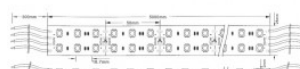

Ruban 28,8W/m RGB 5050 by OggiLuce

Description

120 Leds/m, R: 190Lm/m, G: 385Lm/m, B: 240Lm/m, 24VDC, IRC80, IP65

Détails

D'une puissance linéaire de 28.8 Watts par mètre, ce ruban permet de réaliser des éclairages de forte puissance: éclairages directs et indirects des plafonds, corniches de faux plafonds, éclairages par le sol, ... Ces rubans LED sont recouverts par une couche de silicone traitée anti-UV rendant la surface supérieure étanche à l'eau et à la poussière. L'indice de protection IP65 de ces rubans autorise une installation dans des zones exposées aux projections d'eau ponctuelles et ne sont pas immergeables. Tous les rubans sont équipés d'un adhésif 3M.

Référence(s)

60012030RGB65

Déclinaisons

Caractéristiques techniques	Designer	: Studio Tech Oggiluce
	Teinte	: RGB
	Lumens	: R: 190 Lm/m - V: 385 Lm/m - B: 240 Lm/m
	Alim	: 24 VDC
	Valeur IRC	: 80
	Faisceau	: 120°
	Puissance	: 28,8 W
	Bobine	: 5 mètres
	Indice de protection	: IP65
Classe	: III	