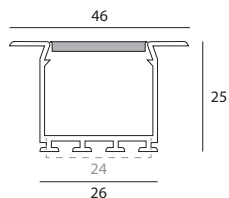

GIANO

- Profilé placoplâtre®/gyproc® | Large bord -

Caractéristiques Aluminium anodisé | 2M
Installation Encastrement 26mm

IP20

IK06

Produits

Finition	Diffuseur	Réf.
Aluminium	Dépoli	4309040
Blanc mat	Dépoli	4309041
Noir mat	Dépoli	4309042
Noir mat	Noir	4309043