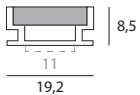

CAMI

- Profilé encastré de sol -

Caractéristiques

Aluminium anodisé | 2M | Diffuseur dépoli

Installation

Encastrement 19,2mm | Siliconé pour étanchéifier

IP20

IK10