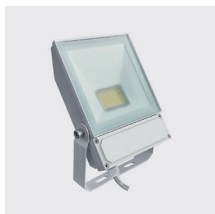

NEWLOOP III

- Projecteurs -

Une nouvelle référence parmi les projecteurs LED pour l'usage en habitat individuel. Il est équipé d'un boîtier en aluminium IP65 (AL 6060), d'un verre anti-éblouissement inclus dans un corps en aluminium extrêmement résistant. Solution pour un usage résidentiel. Possibilité de raccorder l'alimentation directement dans le projecteur.

Source	LED SMD
Alimentation	AC 230V
Produit	Aluminium moulé sous pression avec un prétraitement anti-oxydant Peinture par poudrage AKZO Nobe Pivote jusqu'à 220° vers le haut
Optique	Verre anti-éblouissement 120°
Installation	Précâblé H05RN-F 3x1mm ² (1,5m)