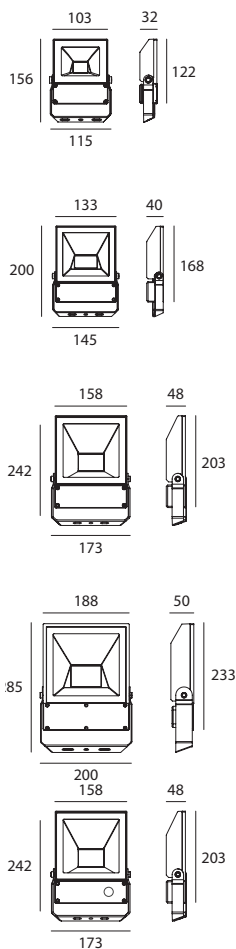

NEWLOOP III

- Projecteurs -

Une nouvelle référence parmi les projecteurs LED pour l'usage en habitat individuel. Il est équipé d'un boîtier en aluminium IP65 (AL 6060), d'un verre anti-éblouissement inclus dans un corps en aluminium extrêmement résistant. Solution pour un usage résidentiel. Possibilité de raccorder l'alimentation directement dans le projecteur.

Source	LED SMD
Alimentation	AC 230V
Produit	Aluminium moulé sous pression avec un prétraitement anti-oxydant Peinture par poudrage AKZO Nobe Pivote jusqu'à 220° vers le haut
Optique	Verre anti-éblouissement 120°
Installation	Précâblé H05RN-F 3x1mm ² (1,5m)