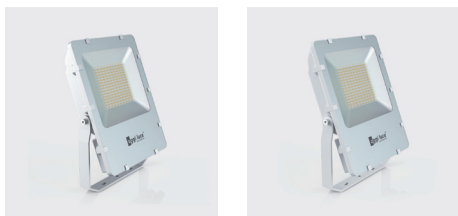

NEWLOOP II

- Projecteurs pro -

Newloop II est un projecteur LED spécialement conçu pour un usage professionnel. Il est équipé d'un boîtier en aluminium extrêmement résistant (IP66) et d'un verre anti-éblouissement.

Source	LED SMD
Alimentation	AC 230V
Produit	Aluminium moulé sous pression avec un prétraitement anti-oxydant Peinture par poudrage AKZO Nobe Pivote jusqu'à 220° vers le haut
Optique	Verre anti-éblouissement 120°
Installation	Précâblé H05RN-F 3x1mm ² (1,5m)