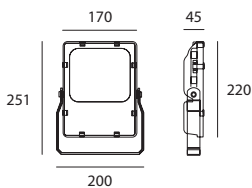

NEWLOOP II

- Projecteurs pro -

Newloop II est un projecteur LED spécialement conçu pour un usage professionnel. Il est équipé d'un boîtier en aluminium extrêmement résistant (IP66) et d'un verre anti-éblouissement.

Source	LED SMD
Alimentation	AC 230V
Produit	Aluminium moulé sous pression avec un prétraitement anti-oxydant Peinture par poudrage AKZO Nobe | Pivote jusqu'à 220° vers le haut
Optique	Verre anti-éblouissement | 120°
Installation	Précâblé H05RN-F 3x1mm² (1,5m)

12W - 25W

50W

72W

120W

200W

Produits

Puissance	Teinte	Finition	Lumen	Réf.
12W	3000°K	Blanc	1430 lm	62212WWH
		Noir	1430 lm	62212WBK
		Silver	1430 lm	62212W
	4000°K	Blanc	1560 lm	62212NWH
		Noir	1560 lm	62212NBK
		Silver	1560 lm	62212N
25W	3000°K	Blanc	2800 lm	62224WWH
		Noir	2800 lm	62224WBK
		Silver	2800 lm	62224W
	4000°K	Blanc	3300 lm	62224NWH
		Noir	3300 lm	62224NBK
		Silver	3300 lm	62224N
50W	3000°K	Blanc	6100 lm	62248WWH
		Noir	6100 lm	62248WBK
		Silver	6100 lm	62248W
	4000°K	Blanc	6500 lm	62248NWH
		Noir	6500 lm	62248NBK
		Silver	6500 lm	62248N
72W	3000°K	Blanc	7800 lm	62272WWH
		Noir	7800 lm	62272WBK
		Silver	7800 lm	62272W
	4000°K	Blanc	9300 lm	62272NWH
		Noir	9300 lm	62272NBK
		Silver	9300 lm	62272N
120W	4000°K	Silver	16100 lm	622120N
200W	4000°K	Silver	26000 lm	622200N