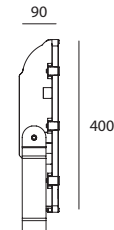

200W

Produits

Puissance	Teinte	Finition	Lumen	Réf.
12W	3000°K	Blanc	1430 lm	62212WWH
		Noir	1430 lm	62212WBK
		Silver	1430 lm	62212W
	4000°K	Blanc	1560 lm	62212NWH
		Noir	1560 lm	62212NBK
		Silver	1560 lm	62212N
25W	3000°K	Blanc	2800 lm	62224WWH
		Noir	2800 lm	62224WBK
		Silver	2800 lm	62224W
	4000°K	Blanc	3300 lm	62224NWH
		Noir	3300 lm	62224NBK
		Silver	3300 lm	62224N
50W	3000°K	Blanc	6100 lm	62248WWH
		Noir	6100 lm	62248WBK
		Silver	6100 lm	62248W
	4000°K	Blanc	6500 lm	62248NWH
		Noir	6500 lm	62248NBK
		Silver	6500 lm	62248N
72W	3000°K	Blanc	7800 lm	62272WWH
		Noir	7800 lm	62272WBK
		Silver	7800 lm	62272W
	4000°K	Blanc	9300 lm	62272NWH
		Noir	9300 lm	62272NBK
		Silver	9300 lm	62272N
120W	4000°K	Silver	16100 lm	622120N
200W	4000°K	Silver	26000 lm	622200N