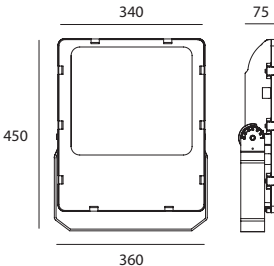

200W

Produits

Puissance	Teinte	Finition	Lumen	Réf.
12W	3000°K	Blanc	1430 lm	62212WWH
		Noir	1430 lm	62212WBK
		Silver	1430 lm	62212W
	4000°K	Blanc	1560 lm	62212NWH
		Noir	1560 lm	62212NBK
		Silver	1560 lm	62212N
25W	3000°K	Blanc	2800 lm	62224WWH
		Noir	2800 lm	62224WBK
		Silver	2800 lm	62224W
	4000°K	Blanc	3300 lm	62224NWH
		Noir	3300 lm	62224NBK
		Silver	3300 lm	62224N
50W	3000°K	Blanc	6100 lm	62248WWH
		Noir	6100 lm	62248WBK
		Silver	6100 lm	62248W
	4000°K	Blanc	6500 lm	62248NWH
		Noir	6500 lm	62248NBK
		Silver	6500 lm	62248N
72W	3000°K	Blanc	7800 lm	62272WWH
		Noir	7800 lm	62272WBK
		Silver	7800 lm	62272W
	4000°K	Blanc	9300 lm	62272NWH
		Noir	9300 lm	62272NBK
		Silver	9300 lm	62272N
120W	4000°K	Silver	16100 lm	622120N
200W	4000°K	Silver	26000 lm	622200N