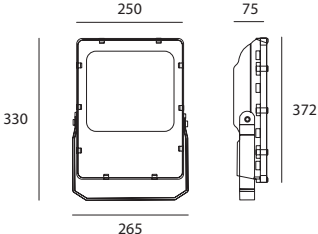

NEWLOOP II

- Projecteurs pro -

Newloop II est un projecteur LED spécialement conçu pour un usage professionnel. Il est équipé d'un boîtier en aluminium extrêmement résistant (IP66) et d'un verre anti-éblouissement.

Source	LED SMD
Alimentation	AC 230V
Produit	Aluminium moulé sous pression avec un prétraitement anti-oxydant Peinture par poudrage AKZO Nobe | Pivote jusqu'à 220° vers le haut
Optique	Verre anti-éblouissement | 120°
Installation	Précâblé H05RN-F 3x1mm² (1,5m)

12W - 25W

50W

72W

120W

200W

Produits

Puissance	Teinte	Finition	Lumen	Réf.
12W	3000°K	Blanc	1430 lm	62212WWH
		Noir	1430 lm	62212WBK
		Silver	1430 lm	62212W
	4000°K	Blanc	1560 lm	62212NWH
		Noir	1560 lm	62212NBK
		Silver	1560 lm	62212N
25W	3000°K	Blanc	2800 lm	62224WWH
		Noir	2800 lm	62224WBK
		Silver	2800 lm	62224W
	4000°K	Blanc	3300 lm	62224NWH
		Noir	3300 lm	62224NBK
		Silver	3300 lm	62224N
50W	3000°K	Blanc	6100 lm	62248WWH
		Noir	6100 lm	62248WBK
		Silver	6100 lm	62248W
	4000°K	Blanc	6500 lm	62248NWH
		Noir	6500 lm	62248NBK
		Silver	6500 lm	62248N
72W	3000°K	Blanc	7800 lm	62272WWH
		Noir	7800 lm	62272WBK
		Silver	7800 lm	62272W
	4000°K	Blanc	9300 lm	62272NWH
		Noir	9300 lm	62272NBK
		Silver	9300 lm	62272N
120W	4000°K	Silver	16100 lm	622120N
200W	4000°K	Silver	26000 lm	622200N