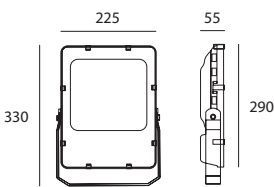

NEWLOOP II

- Projecteurs pro -

Newloop II est un projecteur LED spécialement conçu pour un usage professionnel. Il est équipé d'un boîtier en aluminium extrêmement résistant (IP66) et d'un verre anti-éblouissement.

Source	LED SMD
Alimentation	AC 230V
Produit	Aluminium moulé sous pression avec un prétraitement anti-oxydant Peinture par poudrage AKZO Nobe | Pivote jusqu'à 220° vers le haut
Optique	Verre anti-éblouissement | 120°
Installation	Précâblé H05RN-F 3x1mm² (1,5m)

12W - 25W

50W

72W

120W

200W

Produits

Puissance	Teinte	Finition	Lumen	Réf.
12W	3000°K	Blanc	1430 lm	62212WWH
		Noir	1430 lm	62212WBK
		Silver	1430 lm	62212W
	4000°K	Blanc	1560 lm	62212NWH
		Noir	1560 lm	62212NBK
		Silver	1560 lm	62212N
25W	3000°K	Blanc	2800 lm	62224WWH
		Noir	2800 lm	62224WBK
		Silver	2800 lm	62224W
	4000°K	Blanc	3300 lm	62224NWH
		Noir	3300 lm	62224NBK
		Silver	3300 lm	62224N
50W	3000°K	Blanc	6100 lm	62248WWH
		Noir	6100 lm	62248WBK
		Silver	6100 lm	62248W
	4000°K	Blanc	6500 lm	62248NWH
		Noir	6500 lm	62248NBK
		Silver	6500 lm	62248N
72W	3000°K	Blanc	7800 lm	62272WWH
		Noir	7800 lm	62272WBK
		Silver	7800 lm	62272W
	4000°K	Blanc	9300 lm	62272NWH
		Noir	9300 lm	62272NBK
		Silver	9300 lm	62272N
120W	4000°K	Silver	16100 lm	622120N
200W	4000°K	Silver	26000 lm	622200N