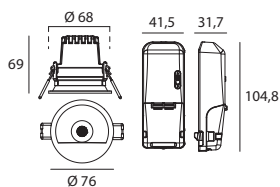

Finition	Lumens (3000K)	Fixation	Réf.
Blanc mat	673 lm - 755 lm	Ressorts	6201081
Noir mat	673 lm - 755 lm	Ressorts	6201082
Blanc - Noir mat	673 lm - 755 lm	Ressorts	6201083
Blanc - Doré mat	673 lm - 755 lm	Ressorts	6201084
Noir - Doré mat	673 lm - 755 lm	Ressorts	6201085