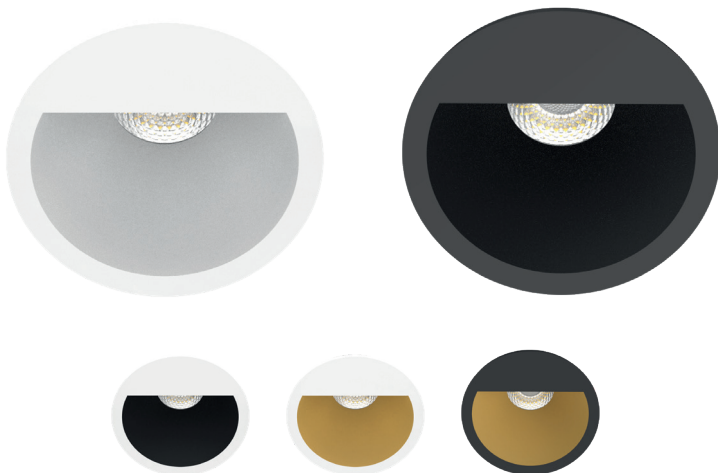

# SANO

Spot LED wall washer

**OGGI**  
INFINITY LIGHTING

## SANO

Spot LED wall washer

**Source**  
LED COB | L80 B20 70 000H

**Produit**  
Aluminium

**Encastrement**  
Ø 68-70mm

**Sélecteurs intégrés**  
Puissances: 8W - 10W  
Teintes: 2700K - 3000K - 4000K

**Optique**  
Lentille | 40°

**Installation**  
Bornier automatique avec repiquage  
Recouvrable par tous types d'isolants

**Alimentation**  
AC230V | Driver dimmable TRIAC (incl.)

Finition	Lumens (3000K)	Fixation	Réf.
Blanc mat	673 lm - 755 lm	Ressorts	<b>6201081</b>
Noir mat	673 lm - 755 lm	Ressorts	<b>6201082</b>
Blanc - Noir mat	673 lm - 755 lm	Ressorts	<b>6201083</b>
Blanc - Doré mat	673 lm - 755 lm	Ressorts	<b>6201084</b>
Noir - Doré mat	673 lm - 755 lm	Ressorts	<b>6201085</b>