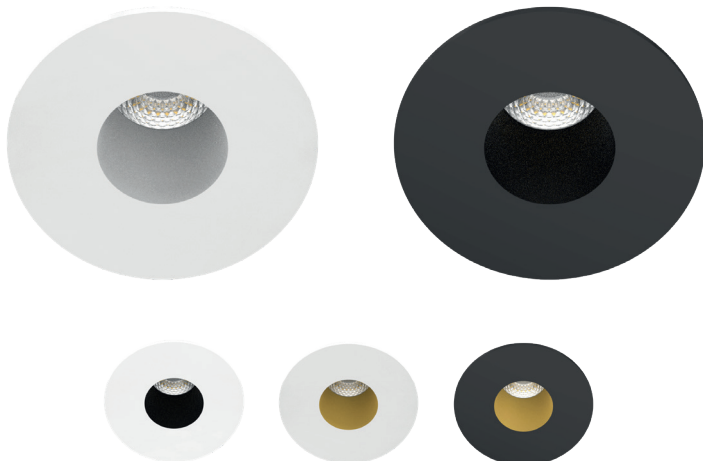

TIVO
Spot LED faisceau réduit

TIVO

Spot LED faisceau réduit

Source
LED COB | L80 B20 70 000H

Produit
Aluminium

Encastrement
Ø 68-70mm

Sélecteurs intégrés
Puissances: 8W - 10W
Teintes: 2700K - 3000K - 4000K

Optique
Lentille | 30°

Installation
Bornier automatique avec repiquage
Recouvrable par tous types d'isolants

Alimentation
AC230V | Driver dimmable TRIAC (incl.)

Finition	Lumens (3000K)	Fixation	Réf.
Blanc mat	486 lm - 573 lm	Ressorts	6201091
Noir mat	486 lm - 573 lm	Ressorts	6201092
Blanc - Noir mat	486 lm - 573 lm	Ressorts	6201093
Blanc - Doré mat	486 lm - 573 lm	Ressorts	6201094
Noir - Doré mat	486 lm - 573 lm	Ressorts	6201095