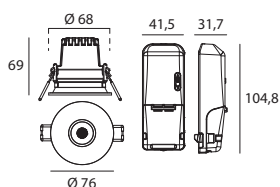

Finition	Lumens (3000K)	Fixation	Réf.
Blanc mat	486 lm - 573 lm	Ressorts	6201091
Noir mat	486 lm - 573 lm	Ressorts	6201092
Blanc - Noir mat	486 lm - 573 lm	Ressorts	6201093
Blanc - Doré mat	486 lm - 573 lm	Ressorts	6201094
Noir - Doré mat	486 lm - 573 lm	Ressorts	6201095